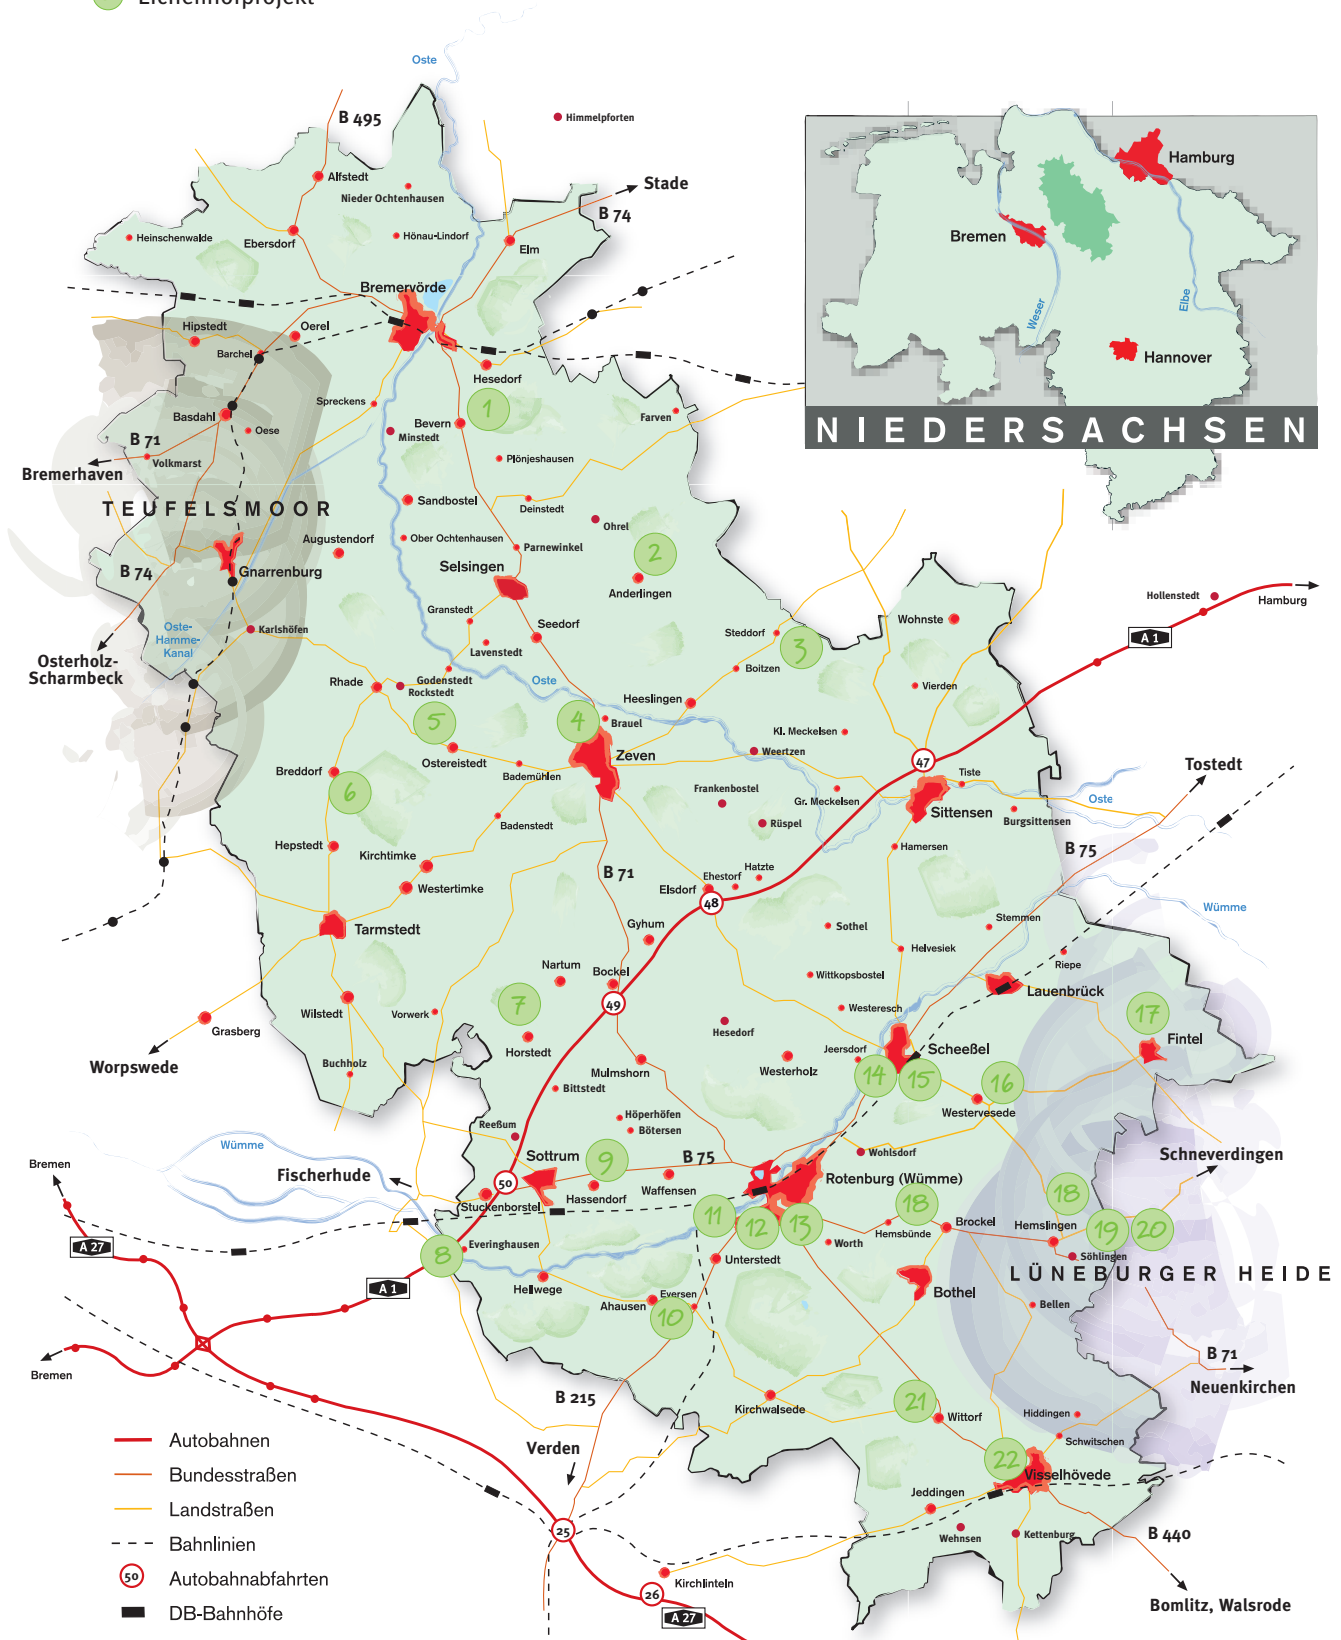

immer geöffnet	8	Bibelgarten Horstedt , 27367 Hostedt
Mi. von 15-17 Uhr und Sa. von 10-12:30 Uhr sowie nach telefonischer Vereinbarung	14	Garten am Rudolf-Schäfer-Haus , 27356 Rotenburg (Wümme)
von Mai – September mittwochs ab 15 Uhr	22	Garten Gester , 27374 Wittorf
Weitere Termine auf Anfrage:		
Eichenhofprojekt, Landschaftsgarten, Garten am Mühlenbach, Garten Mekelburg, Garten Wilhelm		

- Autobahnen
- Bundesstraßen
- Landstraßen
- - - - - Bahnlینien
- 50 Autobahnabfahrten
- DB-Bahnhöfe